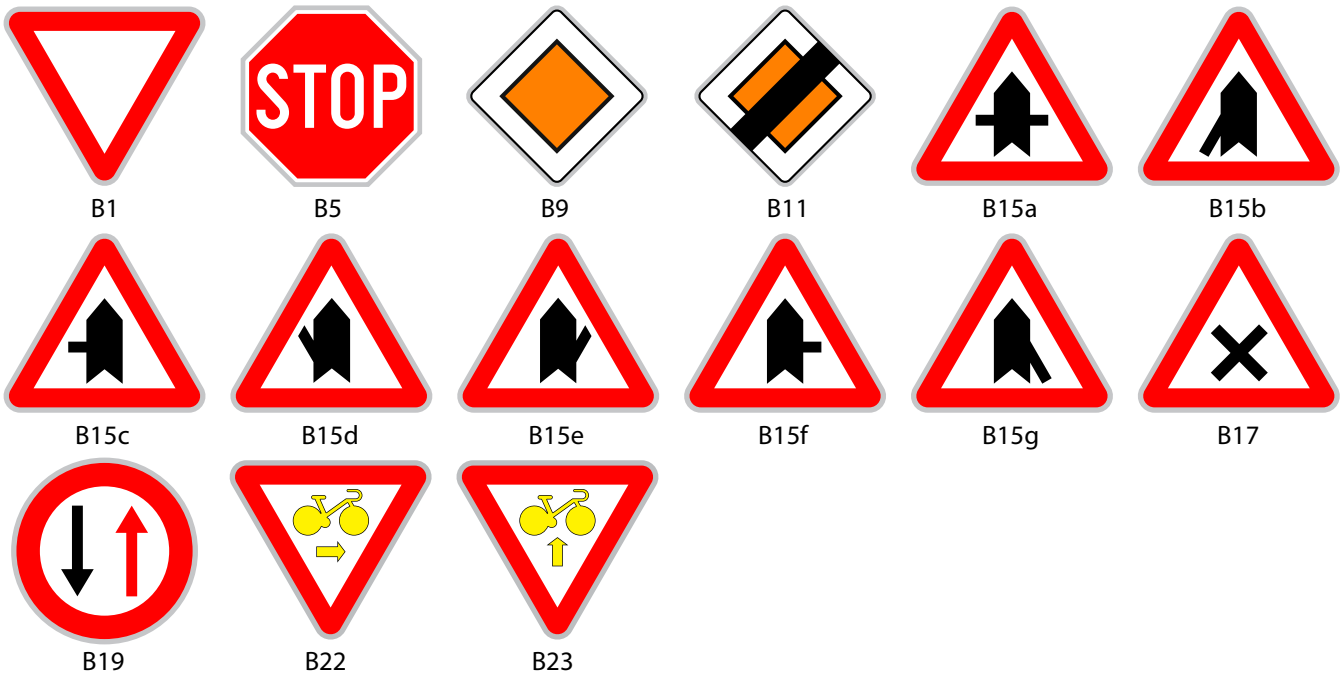

**B** - Signaux relatifs à la priorité

Type de film	400	700	900	1100
Classe 1 - EG	G2140B__	G2170B__	G2190B__	G2110B__
Classe 2 - HI	G2240B__	G2270B__	G2290B__	G2210B__
Classe 3 - DG	G2340B__	G2370B__	G2390B__	G2310B__

Type de film	400&450/200	700&700/200	900&900/300
Classe 1 - EG	G2140B__	G2170B__	G2190B__
Classe 2 - HI	G2240B__	G2270B__	G2290B__
Classe 3 - DG	G2340B__	G2370B__	G2390B__

B21

Type de film	400/600	600/900
Classe 1 - EG	G2146B__	G2169B__
Classe 2 - HI	G2246B__	G2269B__
Classe 3 - DG	G2346B__	G2369B__