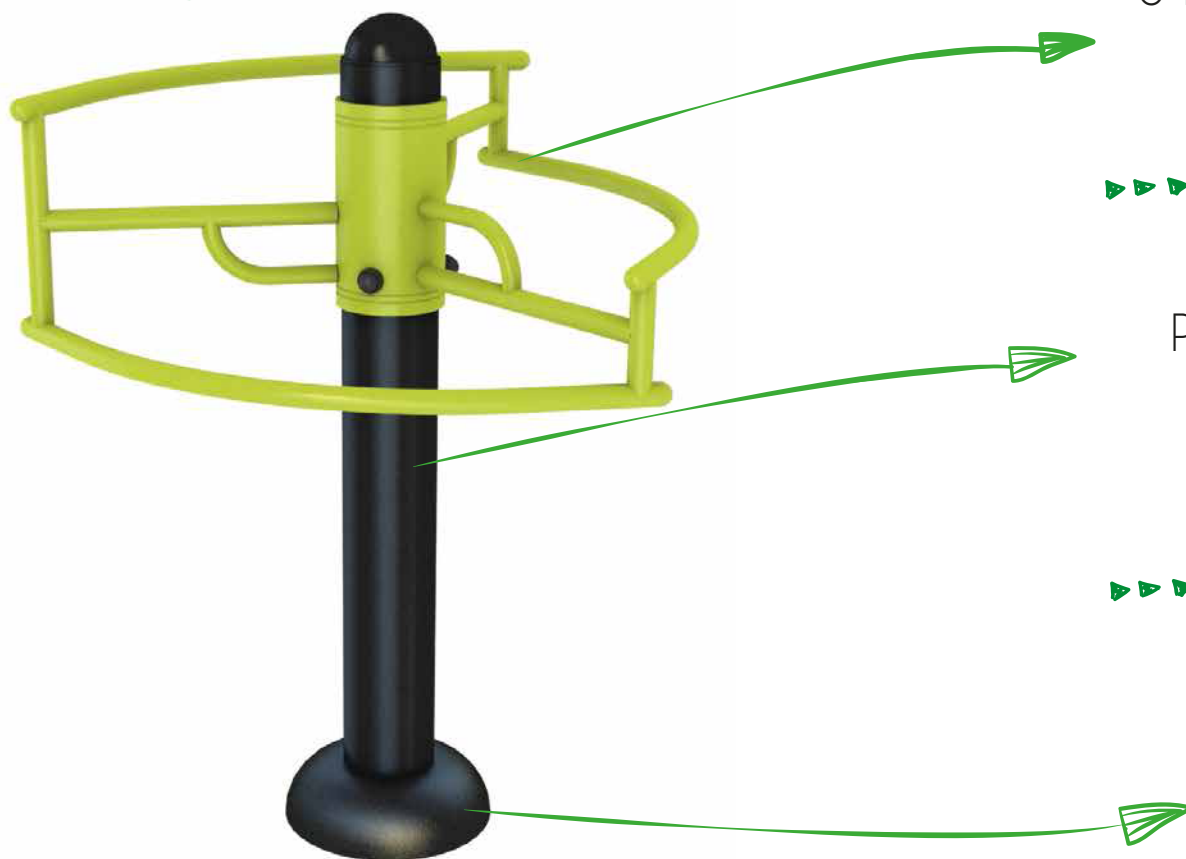

Pôle Stretch

Réf. PS

Appareil permettant d'effectuer plusieurs types d'étirements des membres inférieurs.

Appareil certifié conforme aux normes Française et Européenne.

Technique

Zone d'impact en mm

Scellement en mm

Le Pôle Stretch en détail

3 niveaux différents pour l'étirement des membres inférieurs.

Plan d'entraînement en inox, riveté sur la potence et traduit en 4 langues pour 4 profils sportifs.

Fixation sur platine standard.
Cache scellement en acier.