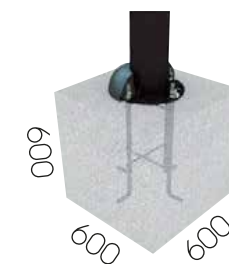

Pôle Stretch

Réf. PS

Appareil permettant d'effectuer plusieurs types d'étirements des membres inférieurs.

Appareil certifié conforme aux normes Française et Européenne.

Technique

Zone d'impact en mm

Scellement en mm

Le Pôle Stretch en détail

3 niveaux différents pour l'étirement des membres inférieurs.

Plan d'entraînement en inox, riveté sur la potence et traduit en 4 langues pour 4 profils sportifs.

Fixation sur platine standard.
Cache scellement en acier.