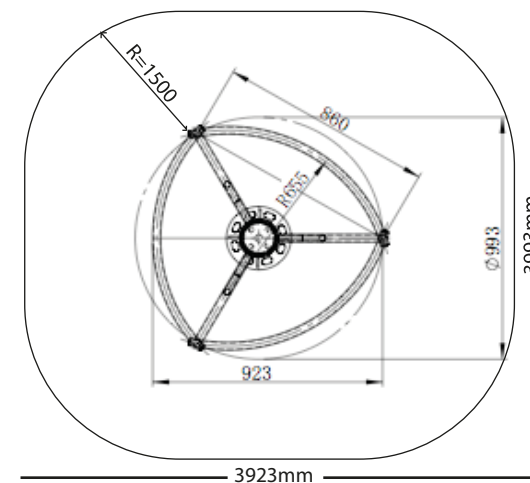

Pôle Stretch

Réf. PS

Appareil permettant d'effectuer plusieurs types d'étirements des membres inférieurs.

Appareil certifié conforme aux normes Française et Européenne.

Technique

Zone d'impact en mm

Scellement en mm

Le Pôle Stretch en détail

3 niveaux différents pour l'étirement des membres inférieurs.

Plan d'entraînement en inox, riveté sur la potence et traduit en 4 langues pour 4 profils sportifs.

Fixation sur platine standard.
Cache scellement en acier.