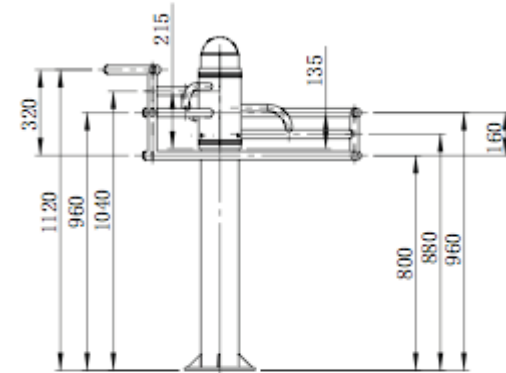

Pôle Stretch

Réf. PS

Appareil permettant d'effectuer plusieurs types d'étirements des membres inférieurs.

Appareil certifié conforme aux normes Française et Européenne.

Technique

Zone d'impact en mm

Scellement en mm

Le Pôle Stretch en détail

3 niveaux différents pour l'étirement des membres inférieurs.

Plan d'entraînement en inox, riveté sur la potence et traduit en 4 langues pour 4 profils sportifs.

Fixation sur platine standard.
Cache scellement en acier.