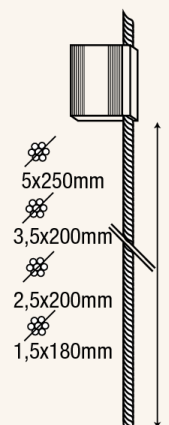

Formaat / Dimensions : 200mm - 2,5mm diam.

Enkel nr. / Seule nr. 500 st. J51301 J51304 J51302 J51303 J51308
Geperson. / Person. 1000 st. JA1301 JA1304 JA1302 JA1303 JA1308

Formaat / Dimensions : 200mm - 3,5mm diam.

Enkel nr. / Seule nr. 500 st. J51501 J51504 J51502 J51503 J51508
Geperson. / Person. 1000 st. JA1501 JA1504 JA1502 JA1503 JA1508

Formaat / Dimensions : 250mm - 5mm diam.

Enkel nr. / Seule nr. 500 st. J51601 J51604 J51602 J51603 J51608
Geperson. / Person. 1000 st. JA1601 JA1604 JA1602 JA1603 JA1608