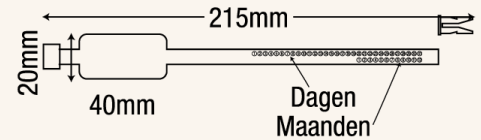

Formaat / Dimensions: 215mm - 6mm diam.

Enkel nr. / Seule nr. 1000 st. J50707 J50701 J50704 J50702 J50703 J50706 J50708
Geperson. / Person. 5000 st. JA0707 JA0701 JA0704 JA0702 JA0703 JA0706 JA0708

Wit Donk. gr. Donk. bl. Oranje
Blanc Vert fon. Bleu fon. Orange