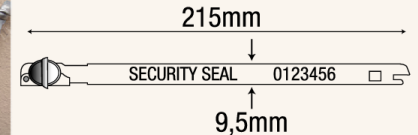

VEILIGHEIDSZEGELS / SCELLES DE SECURITE

(ISOPAS17712 & C-TPAT compliant)

BALLOONSEAL

Materiaal / Matériel: Metaal / Métal

Formaat / Dimensions: 25mm - 9,5mm diam.

Standaard oplopende nummering / Numérotation montante standardisée

Personalisatie tot 20 karakters / Personnalisation jusqu'au 20 caractères

Enkel nr. / Seule nr. 1000 st. J50811
Geperson. / Person. 1000 st. JA0811

Metaal
Métal