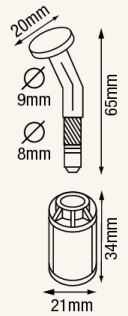

VEILIGHEIDSGEGELS / SCELLES DE SECURITE

(ISOPAS17712 & C-TPAT compliant)