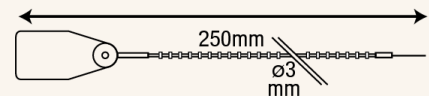

Enkel nr. / Seule nr. 1000 st. J50507 J50501 J50504 J50502 J50503 J50506 J50505 J50509 J50508 J50510
Geperson. / Person. 5000 st. JA0507 JA0501 JA0504 JA0502 JA0503 JA0506 JA0505 JA0509 JA0508 JA0510