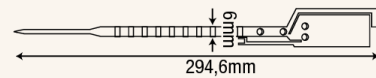

Enkel nr. / Seule nr. 1000 st. J50307 J50301 J50304 J50302 J50303 J50306 J50308
Geperson. / Person. 5000 st. JA0307 JA0301 JA0304 JA0302 JA0303 JA0306 JA0308