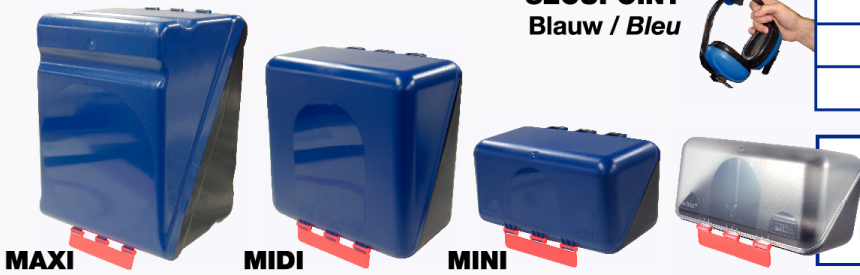

BLANCO

SECUPOINT
Blauw / Bleu

	Mini	Midi	Maxi	Secupoint
	23,6x12x12	23,6x22,5x12,5	23,6x31,5x20	16,3 x 19,5
	34A1.00	34A2.00	34A3.00	34A4.00

Indien u doorschijnende boxen wenst, vervang dan letter "A" door letter "B" in de REF.
Si vous voulez des boxes transparents, remplacez lettre "A" par lettre "B" dans la REF.
 De Maxi-reeks is niet verkrijgbaar in een transparante versie.
La série Maxi n'est pas disponible en version transparente.

MET PICTO / AVEC PICTO

MAXI

MAXI 12

Brillen niet inbegrepen!
Lunettes non-inclus!

MIDI

MIDI 4

Brillen niet inbegrepen!
Lunettes non-inclus!

MINI

SECUPOINT
Blauw / Bleu

	Mini	Midi	Maxi	Secupoint
	23,6x12x12	23,6x22,5x12,5	23,6x31,5x20	16,3 x 19,5
			34A3.01	34A4.01
			34A3.02	34A4.02
	34A1.03	34A2.03	34A3.03	34A4.03
		34A2.04		34A4.04
	34A1.05	34A2.05		
			34A3.10	34A4.10
	34A1.16	34A2.16		
	34A1.17	34A2.17		
			34A3.19	
			34A3.20	
		34A2.22	34A3.22	
				34A4.24
		34A2.25		