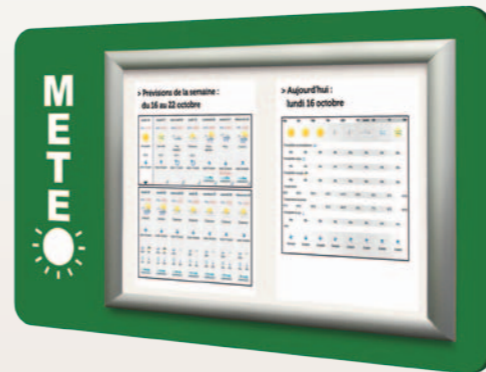

A3 - Réf. 504520
[inscription en option]