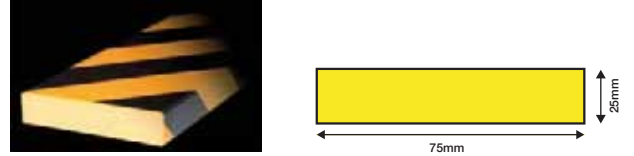

Type S - Autocollant

	GL/ZW JNE/NR	RD/WT RGE/BL	WIT BLANC	ZWART NOIR
1 MTR	3751.01	3751.02	3751.03	3751.04