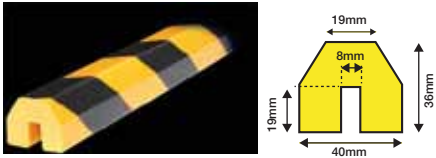

Type B

	GL/ZW JNE/NR	RD/WT RGE/BL	WIT BLANC	ZWART NOIR	FLUO/ZW FLUO/NR	FOTOL. PHOTOL.
1 MTR	3752.01	3752.02	3752.03	3752.04	37A2.05	37B2.06
5 MTR	3762.01	3762.02	3762.03	3762.04		

Type BB

	GL/ZW JNE/NR	RD/WT RGE/BL	WIT BLANC	ZWART NOIR
1 MTR	3757.01	3757.02	3757.03	3757.04
5 MTR	3767.01	3767.02	3767.03	3767.04