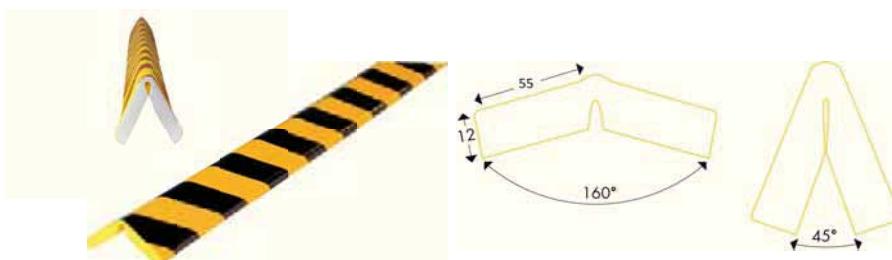

Type H+ FLEX - Autocollant

	GL/ZW JNE/NR	FLUO/RD FLUO/RGE
1 MTR	37VH.01	37WH.09