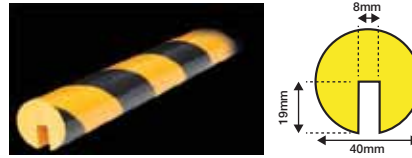

Type B

	GL/ZW JNE/NR	RD/WT RGE/BL	WIT BLANC	ZWART NOIR	FLUO/ZW FLUO/NR	FOTOL. PHOTOL.
1 MTR	3752.01	3752.02	3752.03	3752.04	37A2.05	37B2.06
5 MTR	3762.01	3762.02	3762.03	3762.04