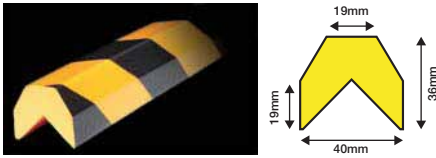

Type AA - Autocollant

	GL/ZW JNE/NR	RD/WT RGE/BL	WIT BLANC	ZWART NOIR
1 MTR	3756.01	3756.02	3756.03	3756.04
5 MTR	3766.01	3766.02	3766.03	3766.04