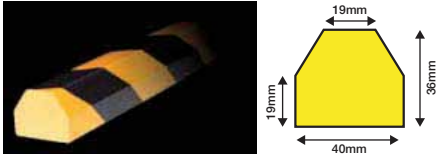

Type CC - Autocollant

	GL/ZW JNE/NR	RD/WT RGE/BL	WIT BLANC	ZWART NOIR
1 MTR	3758.01	3758.02	3758.03	3758.04
5 MTR	3768.01	3768.02	3768.03	3768.04