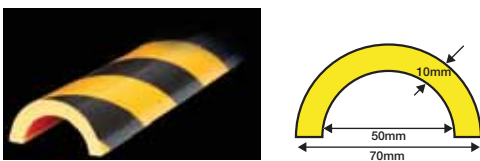

Type R50 - Autocollant

	GL/ZW JNE/NR	RD/WT RGE/BL	WIT BLANC	ZWART NOIR
1 MTR	375F.01	375F.02	375F.03	375F.04