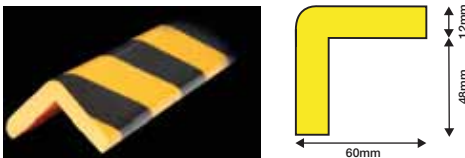

Type H+ - Autocollant

	GL/ZW JNE/NR	RD/WT RGE/BL	WIT BLANC	ZWART NOIR	RD/WT REFL. RGE/BL REFL.	GL/ZW REFL. JNE/NR REFL.
1 MTR	375H.01	375H.02	375H.03	375H.04	37CH.07	37HH.08