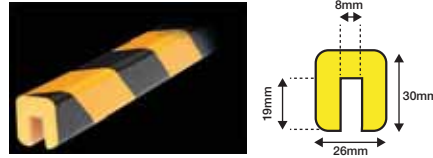

Type B

	GL/ZW JNE/NR	RD/WT RGE/BL	WIT BLANC	ZWART NOIR	FLUO/ZW FLUO/NR	FOTOL. PHOTOL.
1 MTR	3752.01	3752.02	3752.03	3752.04	37A2.05	37B2.06
5 MTR	3762.01	3762.02	3762.03	3762.04		

Type BB

	GL/ZW JNE/NR	RD/WT RGE/BL	WIT BLANC	ZWART NOIR
1 MTR	3757.01	3757.02	3757.03	3757.04
5 MTR	3767.01	3767.02	3767.03	3767.04