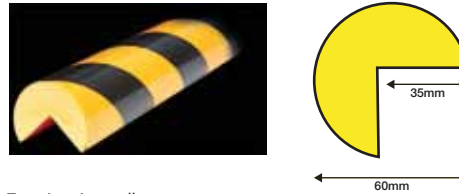

Type A - Autocollant

	GL/ZW JNE/NR	RD/WT RGE/BL	WIT BLANC	ZWART NOIR	FLUO/ZW FLUO/NR	FOTOL. PHOTOL.
1 MTR	3751.01	3751.02	3751.03	3751.04	37A1.05	37B1.06
5 MTR	3761.01	3761.02	3761.03	3761.04		

Type A+ - Autocollant