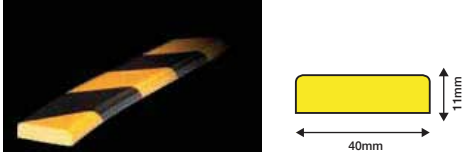

Type CC - Autocollant

	GL/ZW JNE/NR	RD/WT RGE/BL	WIT BLANC	ZWART NOIR
1 MTR	3758.01	3758.02	3758.03	3758.04
5 MTR	3768.01	3768.02	3768.03	3768.04

Type D - Autocollant

	GL/ZW JNE/NR	RD/WT RGE/BL	WIT BLANC	ZWART NOIR
1 MTR	3754.01	3754.02	3754.03	3754.04
5 MTR	3764.01	3764.02	3764.03	3764.04