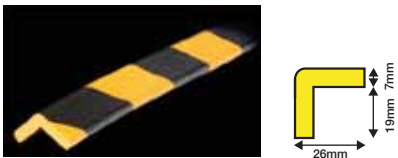

Type E - Autocollant

	GL/ZW JNE/NR	RD/WT RGE/BL	WIT BLANC	ZWART NOIR
1 MTR	3755.01	3755.02	3755.03	3755.04
5 MTR	3765.01	3765.02	3765.03	3765.04