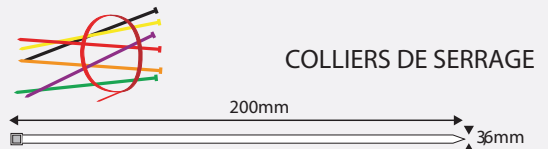

Verso - Fr. Verso - Eng.

Gepersonaliseerde tags op aanvraag.
Tags personnalisés sur demande.

MARQUEUR PERMANENT noir

PINCE POUR COLLIERS DE SERRAGE

COLLIERS DE SERRAGE

Breedte:3,6mm Lengte:200mm
Largeur:3,6mm Longueur:200mm