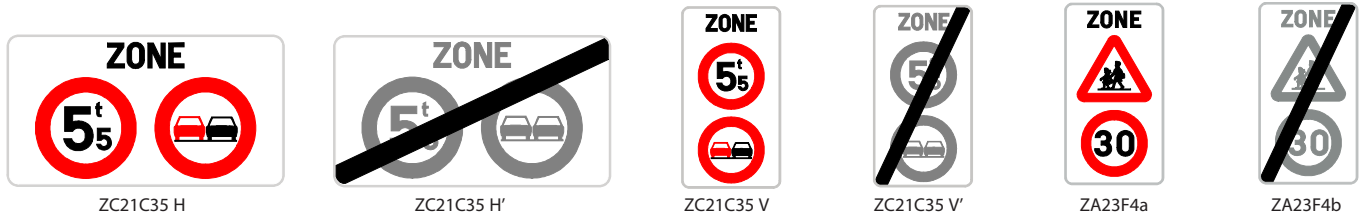

H - Signaux à validité zonale

Type de film	400/600	600/900
Classe 1 - EG	G2146Z__	G2169Z__
Classe 2 - HI	G2246Z__	G2269Z__
Classe 3 - DG	G2346Z__	G2369Z__

Type de film	1100/600	600/1100
Classe 1 - EG	G21116Z__	G21611Z__
Classe 2 - HI	G22116Z__	G22611Z__
Classe 3 - DG	G23116Z__	G23611Z__

Type de film	400/600	600/900	400/900	600/1100
Classe 1 - EG	G2146Z__	G2169Z__	G2149Z__	G21611Z__
Classe 2 - HI	G2246Z__	G2269Z__	G2249Z__	G22611Z__
Classe 3 - DG	G2346Z__	G2369Z__	G2349Z__	G23611Z__