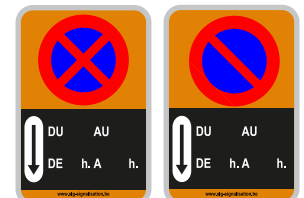

**E** - Signaux relatifs au stationnement

Type de film	400	700	900	1100
Classe 1 - EG	G2140E__	G2170E__	G2190E__	G2110E__
Classe 2 - HI	G2240E__	G2270E__	G2290E__	G2210E__
Classe 3 - DG	G2340E__	G2370E__	G2390E__	G2310E__

Type de film	400/600	600/900
Classe 1 - EG	G2146D__	G2169D__
Classe 2 - HI	G2246D__	G2269D__
Classe 3 - DG	G2346D__	G2369D__

SLGE3xa SLGE1xa

SLGE3xc SLGE1xc

SLGE3xb SLGE1xb

KITE3xa  
KITE3xb  
KITE3xc

KITE1xa  
KITE1xb  
KITE1xc