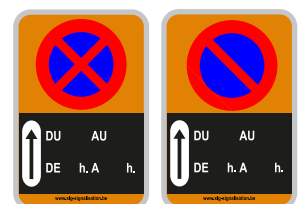

**E** - Signaux relatifs au stationnement

Type de film	400	700	900	1100
Classe 1 - EG	G2140E__	G2170E__	G2190E__	G2110E__
Classe 2 - HI	G2240E__	G2270E__	G2290E__	G2210E__
Classe 3 - DG	G2340E__	G2370E__	G2390E__	G2310E__

Type de film	400/600	600/900
Classe 1 - EG	G2146D__	G2169D__
Classe 2 - HI	G2246D__	G2269D__
Classe 3 - DG	G2346D__	G2369D__

SLGE3xa SLGE1xa

SLGE3xc SLGE1xc

SLGE3xb SLGE1xb

KITE3xa  
KITE3xb  
KITE3xc

KITE1xa  
KITE1xb  
KITE1xc