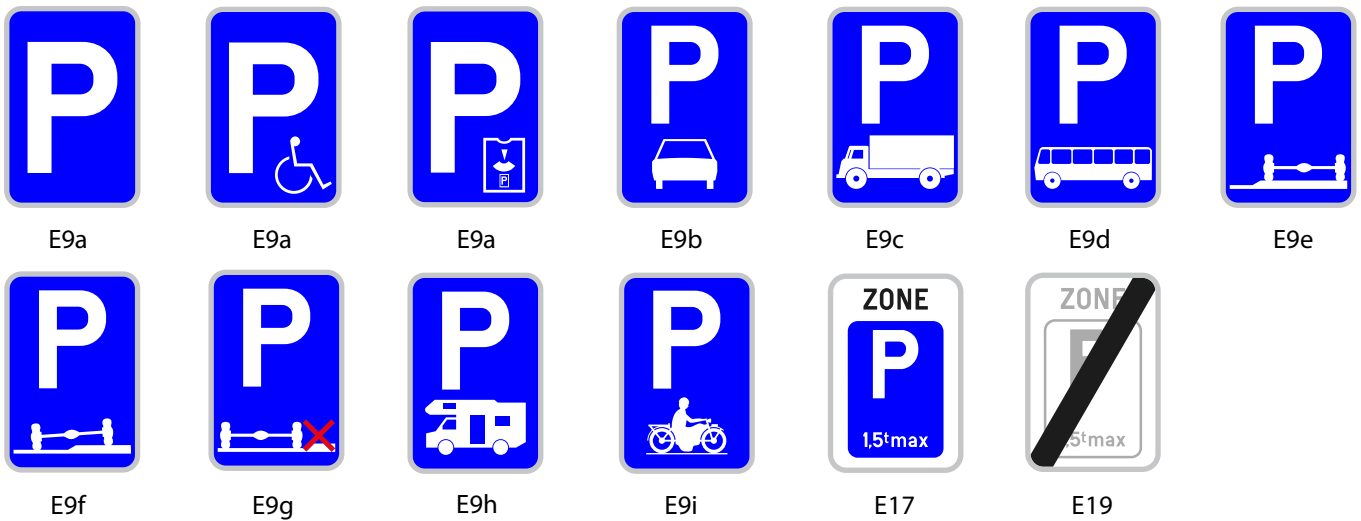

**E** - Signaux relatifs au stationnement

Type de film	400	700	900	1100
Classe 1 - EG	G2140E__	G2170E__	G2190E__	G2110E__
Classe 2 - HI	G2240E__	G2270E__	G2290E__	G2210E__
Classe 3 - DG	G2340E__	G2370E__	G2390E__	G2310E__

Type de film	400/600	600/900
Classe 1 - EG	G2146D__	G2169D__
Classe 2 - HI	G2246D__	G2269D__
Classe 3 - DG	G2346D__	G2369D__

SLGE3xa SLGE1xa

SLGE3xc SLGE1xc

SLGE3xb SLGE1xb

KITE3xa  
KITE3xb  
KITE3xc

KITE1xa  
KITE1xb  
KITE1xc