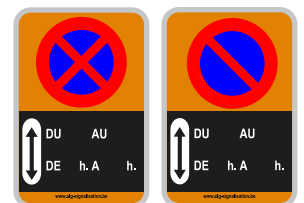

**E** - Signaux relatifs au stationnement

Type de film	400	700	900	1100
Classe 1 - EG	G2140E__	G2170E__	G2190E__	G2110E__
Classe 2 - HI	G2240E__	G2270E__	G2290E__	G2210E__
Classe 3 - DG	G2340E__	G2370E__	G2390E__	G2310E__

Type de film	400/600	600/900
Classe 1 - EG	G2146D__	G2169D__
Classe 2 - HI	G2246D__	G2269D__
Classe 3 - DG	G2346D__	G2369D__

SLGE3xa SLGE1xa

SLGE3xc SLGE1xc

SLGE3xb SLGE1xb

KITE3xa  
KITE3xb  
KITE3xc

KITE1xa  
KITE1xb  
KITE1xc