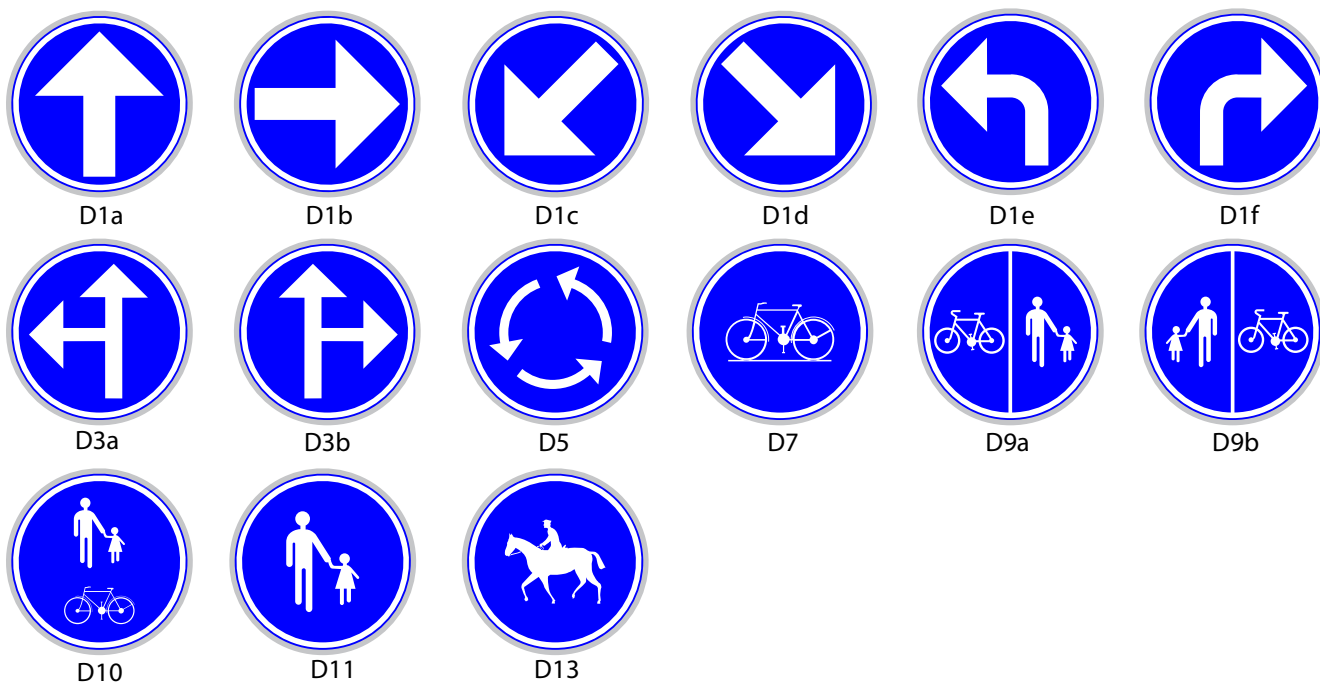

**D** - Signaux d'obligation

Type de film	400	700	900	1100
Classe 1 - EG	G2140D__	G2170D__	G2190D__	G2110D__
Classe 2 - HI	G2240D__	G2270D__	G2290D__	G2210D__
Classe 3 - DG	G2340D__	G2370D__	G2390D__	G2310D__

Type de film	400/600	600/900
Classe 1 - EG	G2146D__	G2169D__
Classe 2 - HI	G2246D__	G2269D__
Classe 3 - DG	G2346D__	G2369D__